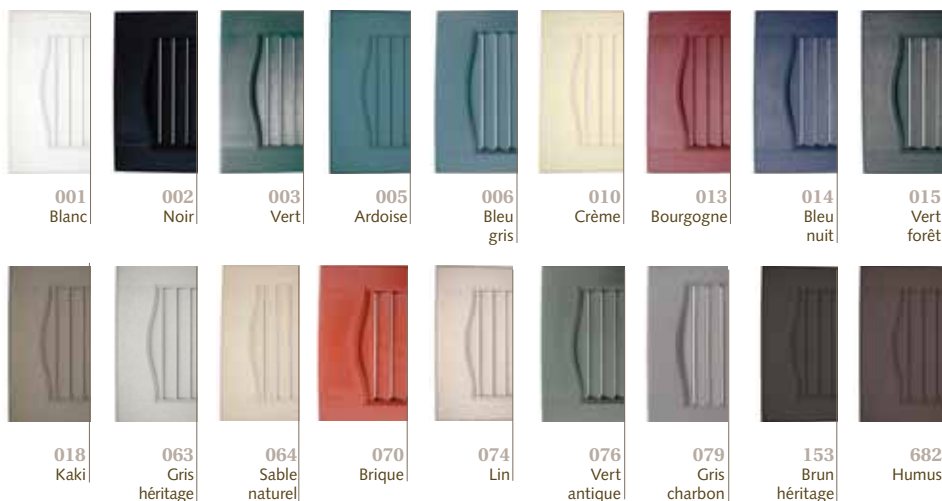

La touche finale afin d'ajouter beauté et charme

Nouvelles caractéristiques

POUR UN LOOK CLASSIQUE ET ÉLÉGANT

Nouveau joint invisible

Fini de grain de bois prononcé

Ajustable au 1/4"
(0,64 cm)

Largeur: 14.5" (37 cm)
Longeurs: 22" à 72" (56 cm à 183 cm)

Aussi disponible
volet à louveres

staytrü
technologie couleur

Choix de 18 couleurs

**Un look qui dure,
sans entretien**

- Installation facile et rapide sur tous les types de revêtements.
- S'agencent à différents styles architecturaux.
- Vis de couleur assortie incluses.
- Ajustables à tous les 1/4" (0,64 cm) pour une finition parfaite.
- Résistent à la décoloration due aux rayons U.V.
- Sans entretien.
- Résistent aux variations extrêmes de température.
- Fini de grain de bois authentique.